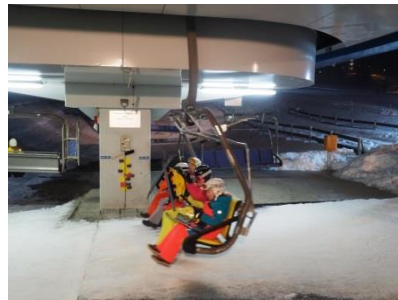

FUNSPORT & RODEL – ABEND

**Freitags von 19:15 Uhr bis 21:45 Uhr
Marienbergbahnen Biberwier – Sektion I in Betrieb**

Wem die eigene Rodel zu langweilig wird, steigt auf die tollen Funsportgeräte um: die Geräte sind äußerst wendig und auf der Piste gut steuerbar. Deine Füße geben dir Balance und dienen zum Bremsen.

Auch jemand ohne Schnee-Erfahrung hat garantiert Spaß am Marienberg. Gutes Schuhwerk ist von Vorteil!!

Helme können gratis geliehen werden. KEIN NACHTSKILAUFL!!!

www.bergbahnen-langes.at

Tel.: +43 (0)5673 2111