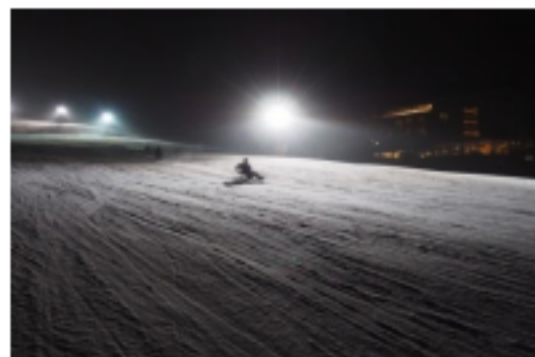

FUNSPORT & RODEL – ABEND

Jeden Freitag

von 17:30 Uhr bis 21:45 Uhr

Marienbergbahnen Biberwier – Sektion I in Betrieb

Wem die eigene Rodel zu langweilig wird, steigt auf die tollen Funsportgeräte um: die Geräte sind äußerst wendig und auf der Piste gut steuerbar. Deine Füße geben dir Balance und dienen zum Bremsen. Gutes Schuhwerk ist von Vorteil!! Helme können gratis geliehen werden. **KEIN NACHTSKILAUFL!!!**